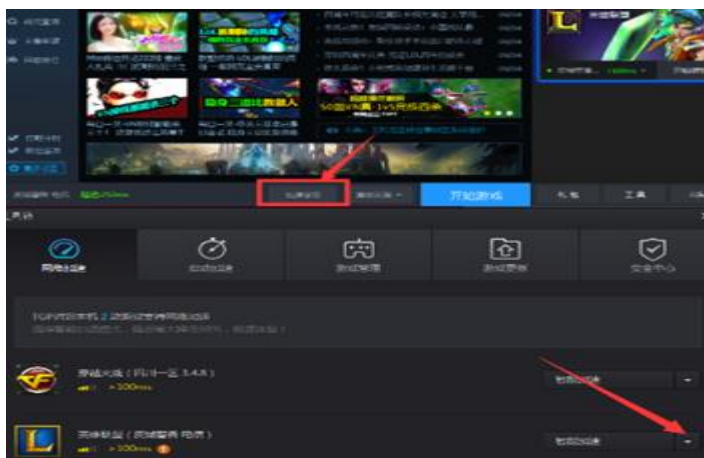

2、 关于英雄联盟使用不连贯、卡顿的情况

由于英雄联盟（LOL）游戏在移动网内应用时，有专享的网络通道，建议关闭 TGP 加速器，以获得更好的游戏感知。

办法：关闭加速器，既能正常玩耍英雄联盟（LOL）游戏